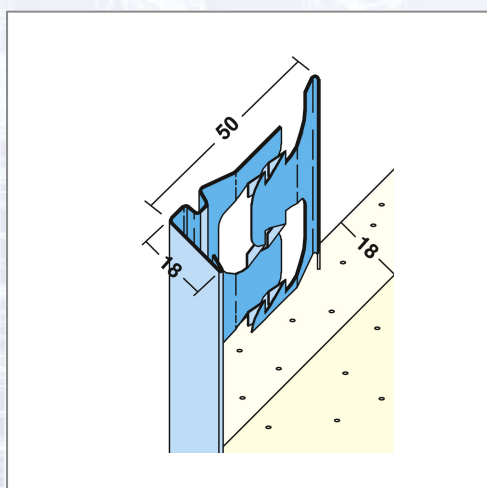

Putzabschlussprofil PROTEKTOR 1220

Innenputz

Art.Nr.	Beschreibung	Einheit
Z41220300	Putzabschlussprofil 1220 18mm 3,0lfm/Sta, 25Sta/Bd, 55Bd/Pal	M

Standorte / Kontakt

GRAZ

Lorencic GmbH Nfg. & Co KG
Puchstraße 208
8055 Graz