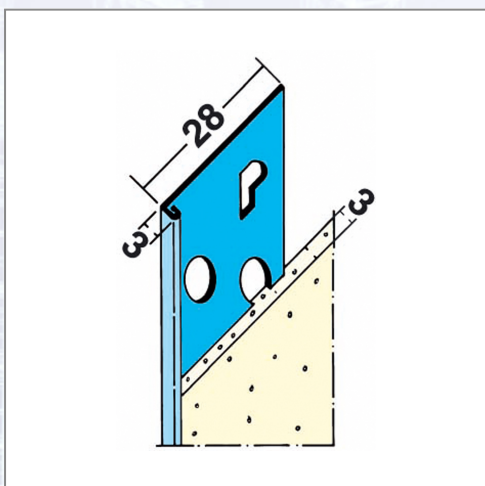

Putzabschlussprofil PROTEKTOR 1236

Innenputz

Art.Nr.	Beschreibung	Einheit
Z41236300	Putzabschlussprofil 1236 3mm 3,0lfm/Sta, 25Sta/Bd, 150Bd/Pal	M

Standorte / Kontakt

GRAZ

Lorencic GmbH Nfg. & Co KG
Puchstraße 208
8055 Graz