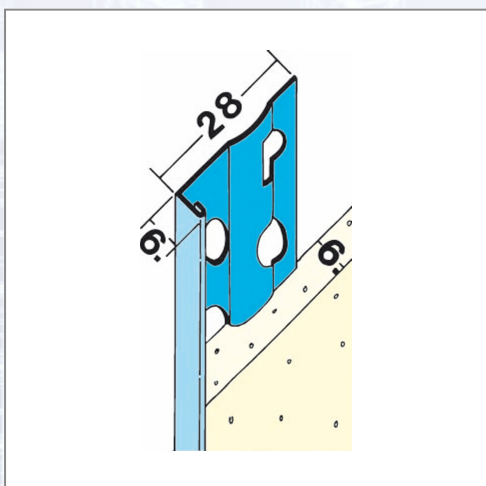

Putzabschlussprofil PROTEKTOR 1216

Innenputz

Art.Nr.	Beschreibung	Einheit
Z41216300	Putzabschlussprofil 1216 6mm 3,0lfm/Sta 25Sta/Bd, 150Bd/Pal	M

Standorte / Kontakt

GRAZ

Lorencic GmbH Nfg. & Co KG
Puchstraße 208
8055 Graz