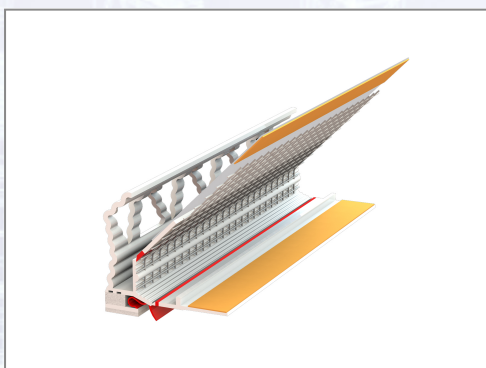

# Anputz-Dichtprofil 16 mm 3D Kombi m.Gew./Folie/DL/ES

Verarbeitungstemperatur

Patentiertes Laibungsanschlussprofil für die kombinierte Verarbeitung von Grundputz, Armierung und Endbeschichtung. Laibungsanschlussprofil 16 mm mit 2 flexiblen Abziehstreifen, Dichtlippe, Gewebe, Membran, integrierter Schutzfolie und flexibler TPE-Schlaufe. Definierte Abzugskanten für Putz, Armierung und Endbeschichtung. Der gelochte und gekröpfte Einputzschenkel garantieren eine optimale Putzverkrallung. Das Profil garantiert eine schnelle und sichere Verarbeitung von Grundputz in Kombination mit Unterputz und Endgeschichtung. Klassifizierung nach ÖAP-Richtlinie Klasse I C, +5 bis +40 °C.

| Art.Nr.       | Beschreibung  | Einheit |
|---------------|---|---------|
| Z1324LKOMBILO | Anputz-Dichtprofil 16mm 3D Kombi m.Gew./Folie/DL/ES<br>2,4lfm/Sta 15Sta/Kart 40Kart/Pal | STA     |