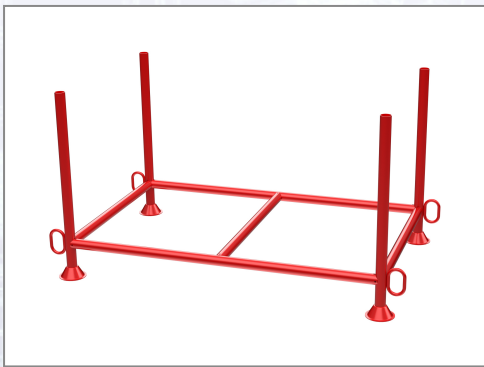

Stapelgestell Euro lackiert

Stapelgestell aus Stahlrohr 48 mm. Zusätzliche Mittelstrebe sorgt für maximale Stabilität. 4 Kranösen, stapelbar.

Art.Nr.	Beschreibung	Einheit
Z4811720	Stapelgestell Euro 153x97x84cm lackiert	ST