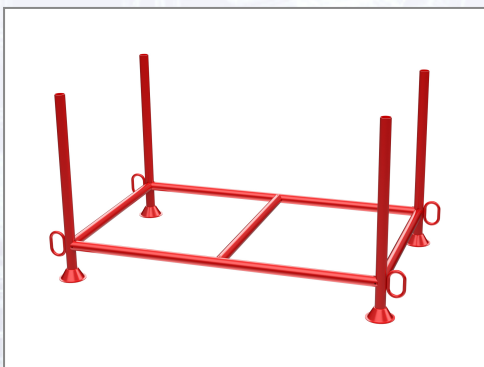

Stapelgestell Euro lackiert

Stapelgestell aus Stahlrohr 48 mm. Zusätzliche Mittelstrebe sorgt für maximale Stabilität. 4 Kranösen, stapelbar.

Art.Nr.	Beschreibung	Einheit
Z4811720	Stapelgestell Euro 153x97x84cm lackiert	ST