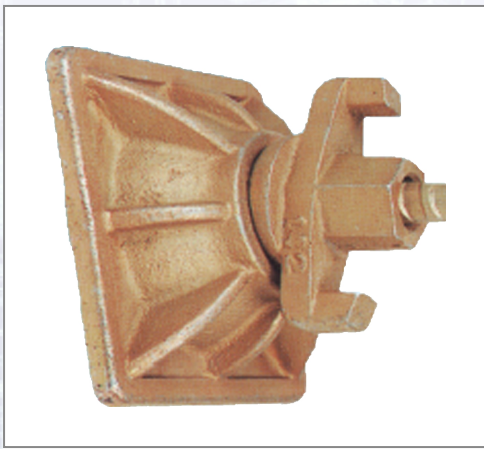

Kombi-Platte 120x120 mm

Neigung bis 10 °, für Sechskantschlüssel 30 mm. 1,5 kg.

Art.Nr.	Beschreibung	Einheit
Z4810142	Kombi-Platte 120x120mm Neigung 10°	ST

Standorte / Kontakt

GRAZ

Lorencic GmbH Nfg. & Co KG
Puchstraße 208
8055 Graz