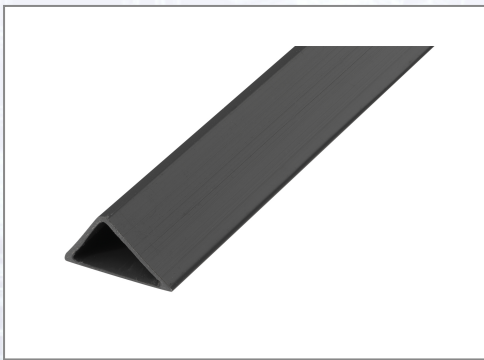

Dreikantleiste DKP

Mit Nagellöchern, zum Kantenbrechen bei Säulen, Unterzügen etc.

Art.Nr.	Beschreibung	Einheit
ZD10	Dreikantleiste 10/15mm hohl 2,5lfm/Sta, 40Sta/Bund, 100Bund/Pal	BUN
ZD15	Dreikantleiste 15/21mm hohl 2,5lfm/Sta, 40Sta/Bund, 100Bund/Pal	BUN
ZD20	Dreikantleiste 20/28mm hohl 2,5lfm/Sta, 40Sta/Bund, 100Bund/Pal	BUN
ZD25	Dreikantleiste 25/35mm hohl 2,5lfm/Sta, 40Sta/Bund, 49Bund/Pal	BUN
ZD30	Dreikantleiste 30/41mm hohl 2,5lfm/Sta, 40Sta/Bund, 49Bund/Pal	BUN