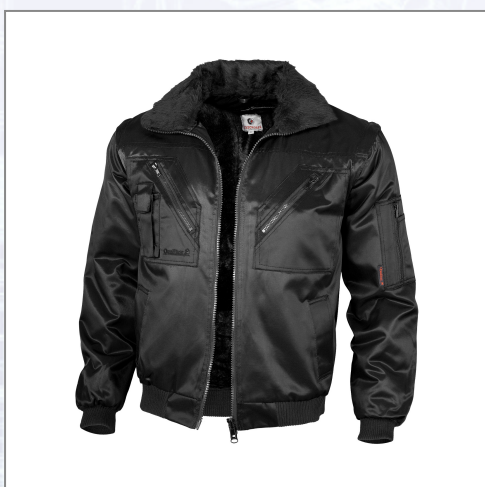

Pilotenjacke QUALITEX - schwarz

Bestehend aus: Baumwollmischgewebe, 60 % Baumwolle / 40 % Polyester, Fluorcarbon beschichtet, Futter 100 % Polyester, Faserpelz 70 % Polyacryl / 30 % Polyester, ca. 265 g/m². Mit austrennbarem Faserpelzfutter und Kragenfutter, abtrennbaren Ärmeln, Thermofutter in den Ärmeln. 2 Brusttaschen, 1 Handytasche, 2 Schubtaschen, 1 Ärmeltasche, 1 Innentasche.
Größen: S - XXL.

Art.Nr.	Beschreibung	Einheit
Z23618S	Pilotenjacke QUALITEX, schwarz, 265 g/m ² , Gr. S	ST
Z23618M	Pilotenjacke QUALITEX, schwarz, 265 g/m ² , Gr. M	ST
Z23618L	Pilotenjacke QUALITEX, schwarz, 265 g/m ² , Gr. L	ST
Z23618XL	Pilotenjacke QUALITEX, schwarz, 265 g/m ² , Gr. XL	ST
Z23618XXL	Pilotenjacke QUALITEX, schwarz, 265 g/m ² , Gr. XXL	ST