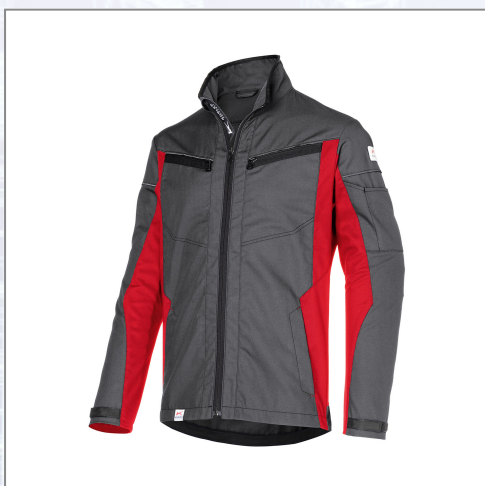

Bundjacke KÜBLER INNOVATIQ - anthrazit/mittelrot

Zweifarbige Bundjacke bestehend aus: 65 % Polyester, 35 % Baumwolle, 295 g/m². Körperbetonter Schnitt. Kontrastelemente: Seiteneinsatz an Vorder- und Rückteil, Unterarmeinsatz, Ärmelsaumverstellung, Kragenkante. Reißverschlüsse: Farbe Schwarz für alle Farbstellungen. Eingewebte Reflex-Elemente: an vorderer und hinterer Schulterpasse und Oberarmeinsatz. 2 Brusttaschen mit Reißverschluss, 2 Seitentaschen mit Druckknopf, 2 Innentaschen. Rechts: innenliegende Smartphonetasche. Links: Armtasche mit integrierter Stifttasche. Sichtbarer Front-Reißverschluss mit kombiniertem Bart- und Kinnschoner, Steh-/Umlegekragen. Ergonomisch geschnittene Ärmel mit zusätzlichen Bewegungszonen für mehr Bewegungsfreiheit.

Ärmelsaum mit Klette weitenregulierbar. Verstärkte Kragenkante. Belastungspunkte mit Riegeln gesichert.
Größen: S - 3XL.

Art.Nr.	Beschreibung	Einheit
Z12309755S	Bundjacke KÜBLER INNOVATIQ anthrazit/mittelrot 295 g/m ² Gr. S	ST
Z12309755M	Bundjacke KÜBLER INNOVATIQ anthrazit/mittelrot 295 g/m ² Gr. M	ST
Z12309755L	Bundjacke KÜBLER INNOVATIQ anthrazit/mittelrot 295 g/m ² Gr. L	ST
Z12309755XL	Bundjacke KÜBLER INNOVATIQ anthrazit/mittelrot 295 g/m ² Gr. XL	ST
Z123097552XL	Bundjacke KÜBLER INNOVATIQ anthrazit/mittelrot 295 g/m ² Gr. 2XL	ST