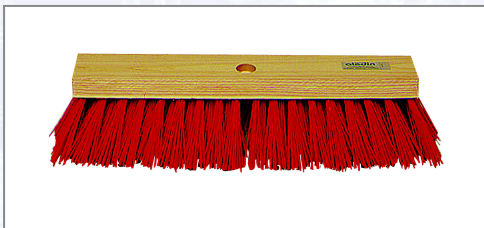

Straßenbesen

Besen

aus

Elaston.

Art.Nr.	Beschreibung	Einheit
Z3340	Straßenbesen 40cm Elaston	ST
Z8674	Straßenbesen 50cm Elaston	ST

Standorte / Kontakt

GRAZ

Lorencic GmbH Nfg. & Co KG
Puchstraße 208
8055 Graz