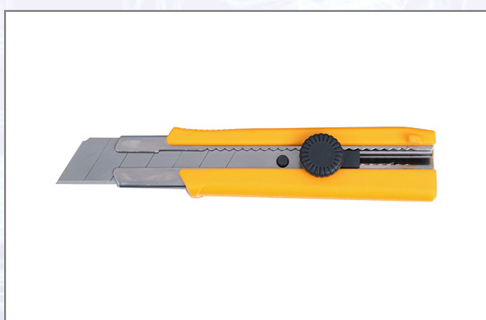

Universalmesser LORENCIC PROFI gelb

Art.Nr.	Beschreibung	Einheit
ZCU25LO	Universalmesser PROFI 25mm, gelb, schraubbar, VPE12	ST

Standorte / Kontakt

GRAZ

Lorencic GmbH Nfg. & Co KG
Puchstraße 208
8055 Graz