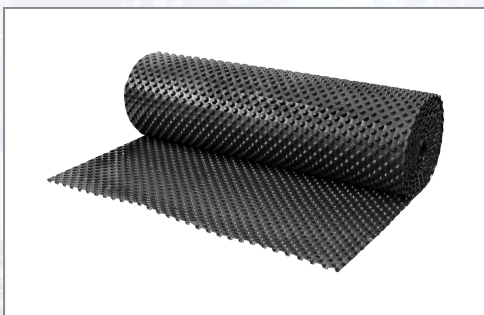

Noppenmatte Standard

Die Noppenmatte Standard ist sehr langlebig, da sie wurzel- und verrottungsfest ist. Sie ist ideal zum Einsatz als Grundmauerschutz (DIN-Normen bei Bauwerksabdichtungen beachten) sowie beim Einsatz als Sauberkeitsschicht geeignet. Geprüft nach DIN-Vorgaben, CE-zertifiziert.

Art.Nr.	Beschreibung	Einheit
ZNBS10020	Noppenmatte Standard 1,0m x 20m=20m ² /Rolle, 30Roll/Pal	ROL
ZNBS15020	Noppenmatte Standard 1,5m x 20m=30m ² /Rolle, 15Roll/Pal	ROL
ZNBS20020	Noppenmatte Standard 2,0m x 20m=40m ² /Rolle, 15Roll/Pal	ROL
ZNBS25020	Noppenmatte Standard 2,5m x 20m=50m ² /Rolle, 15Roll/Pal	ROL
ZNBS30020	Noppenmatte Standard 3,0m x 20m=60m ² /Rolle, 25Roll/Pal	ROL