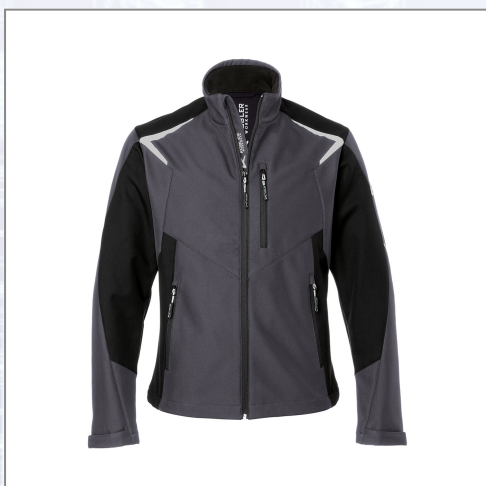

Jacke KÜBLER BODYFORCE ULTRASHELL - anthrazit/schwarz

Zweifarbige Jacke bestehend aus: 100 % Polyester, 180 g/m². Innovative Softshell-Gewebestruktur für besondere Optik. Körperbetonter Schnitt in athletischer Optik. Kontrast-Elemente: Seiteneinsätze an Vorder- und Rückenteil, Schulter- und Ärmelinsatz. Reflex-Elemente (Y-Wings): an Ärmel, an vorderer und hinterer Schulter. Ergonomische Linienführung für mehr Bewegungsfreiheit. 2 Seitentaschen mit Reißverschluss. Links: Napoleontasche mit Reißverschluss. Sichtbarer Frontreißverschluss mit kombinierter Kinn- und Windschutzblende. Alle Reißverschlussstaschen mit Zippergarage und nach innen gedrehter Spirale gegen Schmutz und Verkratzen. Hochschließender Kragen. Ergonomisch geschnittene Ärmel für mehr Bewegungsfreiheit.

Weitenregulierbare Ärmelbündchen mit Klette. Links: Brustinnentasche mit Reißverschluss, für Tablets bis 7 " geeignet. Rechts: Smartphone-Innentasche. EasyBrand-Funktion durch eingehängte Innentaschen. Jackensaum mit Gummikordel weitenregulierbar. Verlängerter Rücken. Weiches Fleece in Innenkragen. Oberstoff: 3-Lagen-Laminat, wasserabweisend und winddicht. Ultraleichtes Gewebe, ergonomisch geformte, griffige Zipper. Belastungspunkte mit Riegeln gesichert. Größen: S - 3XL.

Art.Nr.	Beschreibung	Einheit
Z16259799S	Jacke KÜBLER BODYFORCE ULTRASHELL anthrazit/schwarz 180 g/m ² Gr. S	ST
Z16259799M	Jacke KÜBLER BODYFORCE ULTRASHELL anthrazit/schwarz 180 g/m ² Gr. M	ST
Z16259799L	Jacke KÜBLER BODYFORCE ULTRASHELL anthrazit/schwarz 180 g/m ² Gr. L	ST
Z16259799XL	Jacke KÜBLER BODYFORCE ULTRASHELL anthrazit/schwarz 180 g/m ² Gr. XL	ST