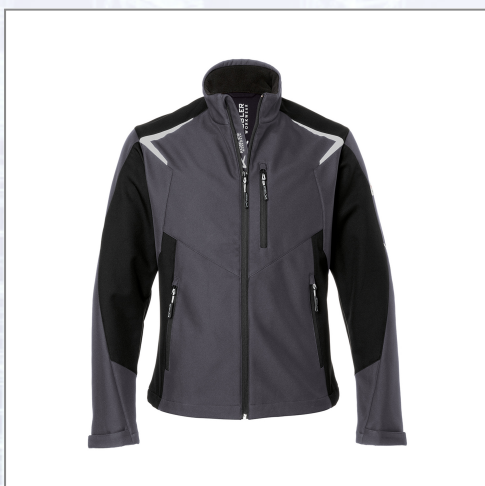

Jacke KÜBLER BODYFORCE ULTRASHELL - anthrazit/schwarz

Zweifarbige Jacke bestehend aus: 100 % Polyester, 180 g/m². Innovative Softshell-Gewebestruktur für besondere Optik. Körperbetonter Schnitt in athletischer Optik. Kontrast-Elemente: Seiteneinsätze an Vorder- und Rückenteil, Schulter- und Ärmelinsatz. Reflex-Elemente (Y-Wings): an Ärmel, an vorderer und hinterer Schulter. Ergonomische Linienführung für mehr Bewegungsfreiheit. 2 Seitentaschen mit Reißverschluss. Links: Napoleontasche mit Reißverschluss. Sichtbarer Frontreißverschluss mit kombinierter Kinn- und Windschutzblende. Alle Reißverschlussstaschen mit Zippergarage und nach innen gedrehter Spirale gegen Schmutz und Verkratzen. Hochschließender Kragen. Ergonomisch geschnittene Ärmel für mehr Bewegungsfreiheit.

Weitenregulierbare Ärmelbündchen mit Klette. Links: Brustinnentasche mit Reißverschluss, für Tablets bis 7 " geeignet. Rechts: Smartphone-Innentasche. EasyBrand-Funktion durch eingehängte Innentaschen. Jackensaum mit Gummikordel weitenregulierbar. Verlängerter Rücken. Weiches Fleece in Innenkragen. Oberstoff: 3-Lagen-Laminat, wasserabweisend und winddicht. Ultraleichtes Gewebe, ergonomisch geformte, griffige Zipper. Belastungspunkte mit Riegeln gesichert. Größen: S - 3XL.

Art.Nr.	Beschreibung	Einheit
Z16259799S	Jacke KÜBLER BODYFORCE ULTRASHELL anthrazit/schwarz 180 g/m ² Gr. S	ST
Z16259799M	Jacke KÜBLER BODYFORCE ULTRASHELL anthrazit/schwarz 180 g/m ² Gr. M	ST
Z16259799L	Jacke KÜBLER BODYFORCE ULTRASHELL anthrazit/schwarz 180 g/m ² Gr. L	ST
Z16259799XL	Jacke KÜBLER BODYFORCE ULTRASHELL anthrazit/schwarz 180 g/m ² Gr. XL	ST

04/2025

Z162597992XL	Jacke KÜBLER BODYFORCE ULTRASHELL anthrazit/schwarz 180 g/m ² Gr. 2XL	ST
Z162597993XL	Jacke KÜBLER BODYFORCE ULTRASHELL anthrazit/schwarz 180 g/m ² Gr. 3XL	ST

Standorte / Kontakt

GRAZ