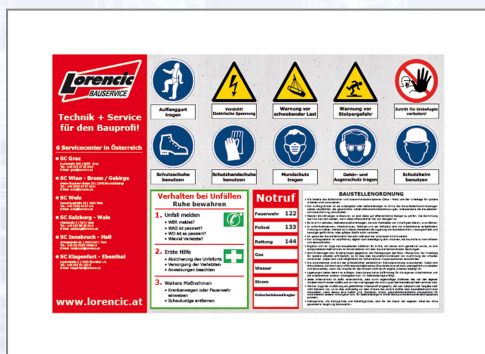

Hinweisschild Baustellenordnung LORENCIC

Sicherheit und Ordnung auf Ihrer Baustelle. Eine kostengünstige Möglichkeit die Baustellenordnung auf Ihrer Baustelle darzustellen. Versehen mit den wichtigsten Notrufnummern (Feuerwehr, Rettung, Polizei, internationaler Notruf, Gas, Wasser und Strom) und den gängigsten Gefahren-Hinweisschildern. Größe 660x1000 mm, Kunststoff 1,5 mm.

Art.Nr.	Beschreibung	Einheit
Z3274NLO	Hinweisschild Baustellenordnung 660x1000x1,5mm bedruckt	ST

Standorte / Kontakt

GRAZ

Lorencic GmbH Nfg. & Co KG
Puchstraße 208
8055 Graz

Tel.: +43 316 47 25 64-0
Fax: +43 316 47 25 64-77
graz@lorencic.at