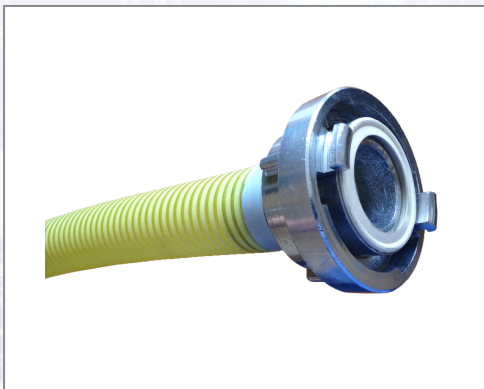

Förderschlauch Spirale

Leichter flexibler und knickfester PVC-Spiralsaug- und Druckschlauch mit Hart-PVC-Spirale. Leicht zu reinigen, wetterfest und beständig gegen viele Chemikalien. Farbe: transparent mit gelber Spirale, Temperaturbereich: -5 °C bis +60 °C.

Art.Nr.	Beschreibung	Einheit
Z00076552	Förderschlauch Spirale 45mm, gelb, 25m lang, kpl. mit C-Kupplungen 10Stk/Pal	ST

Standorte / Kontakt

GRAZ

Lorencic GmbH Nfg. & Co KG
Puchstraße 208
8055 Graz

Tel.: +43 316 47 25 64-0
Fax: +43 316 47 25 64-77
graz@lorencic.at