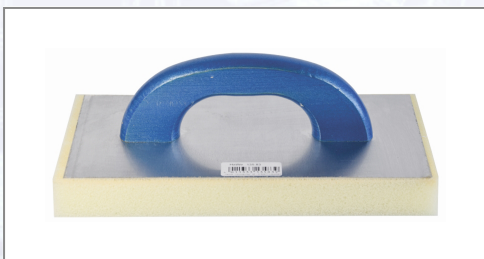

## Reibebrett Alu mit gelbem Belag

Mit starker Aluplatte mit Holzgriff und aufgeklebtem Polyätherbelag gelb.

Art.Nr.	Beschreibung	Einheit
Z13583	Reibebrett Alu 280x140mm mit gelbem Belag 30mm	ST